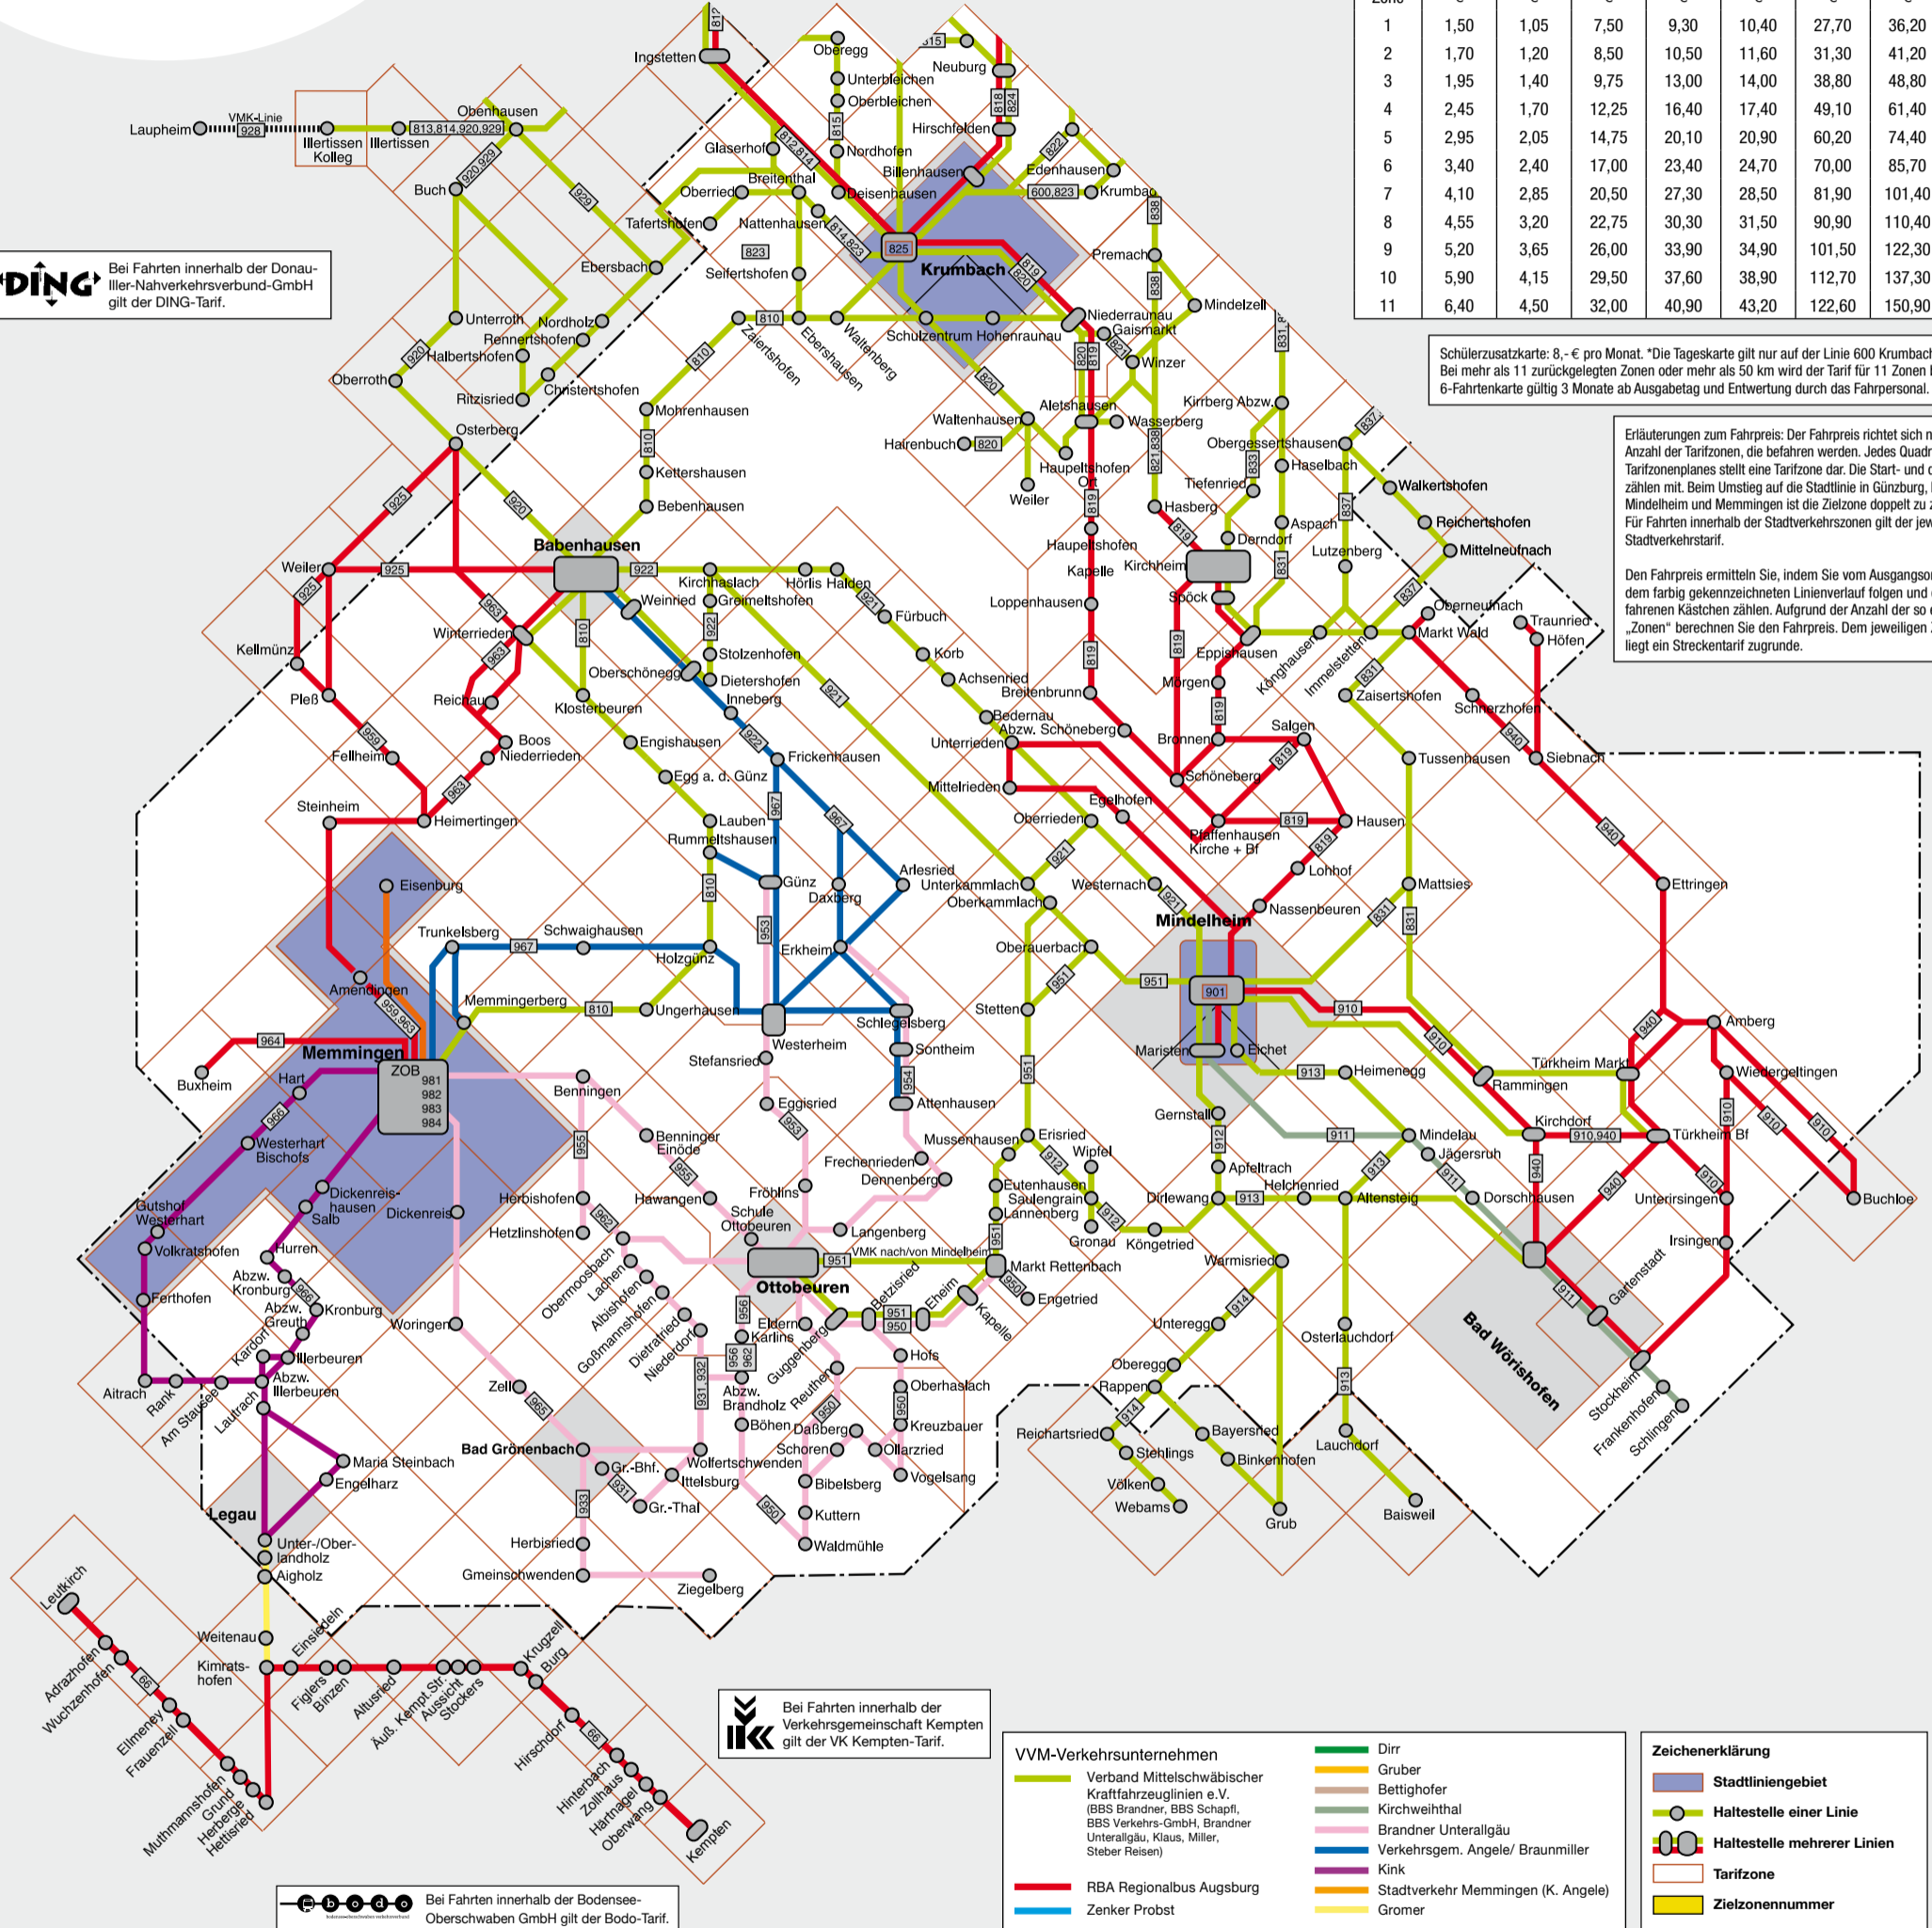

DING Bei Fahrten innerhalb der Donau-
Iller-Nahverkehrsverbund-GmbH
gilt der DING-Tarif.

Schülerzusatzkarte: 8,- € pro Monat. *Die Tageskarte gilt nur auf der Linie 600 Krumbach – Augsburg.
Bei mehr als 11 zurückgelegten Zonen oder mehr als 50 km wird der Tarif für 11 Zonen berechnet.
6-Fahrtenkarte gültig 3 Monate ab Ausgabetag und Entwertung durch das Fahrpersonal.

Erläuterungen zum Fahrpreis: Der Fahrpreis richtet sich nach der Anzahl der Tarifzonen, die befahren werden. Jedes Quadrat, das Tarifzonenplan stellt eine Tarifzone dar. Die Start- und die Zielzone zählen mit. Beim Umstieg auf die Stadtlinie in Günzburg, Krumbach, Mindelheim und Memmingen ist die Zielzone doppelt zu zählen. Für Fahrten innerhalb der Stadtverkehrszonen gilt der jeweilige Stadtverkehrstarif.
Den Fahrpreis ermitteln Sie, indem Sie vom Ausgangsort zum Zielort dem farblich gekennzeichneten Linienverlauf folgen und die durchfahrenen Kästchen zählen. Aufgrund der Anzahl der so ermittelten "Zonen" berechnen Sie den Fahrpreis. Dem jeweiligen Zonentarif liegt ein Streckentarif zugrunde.