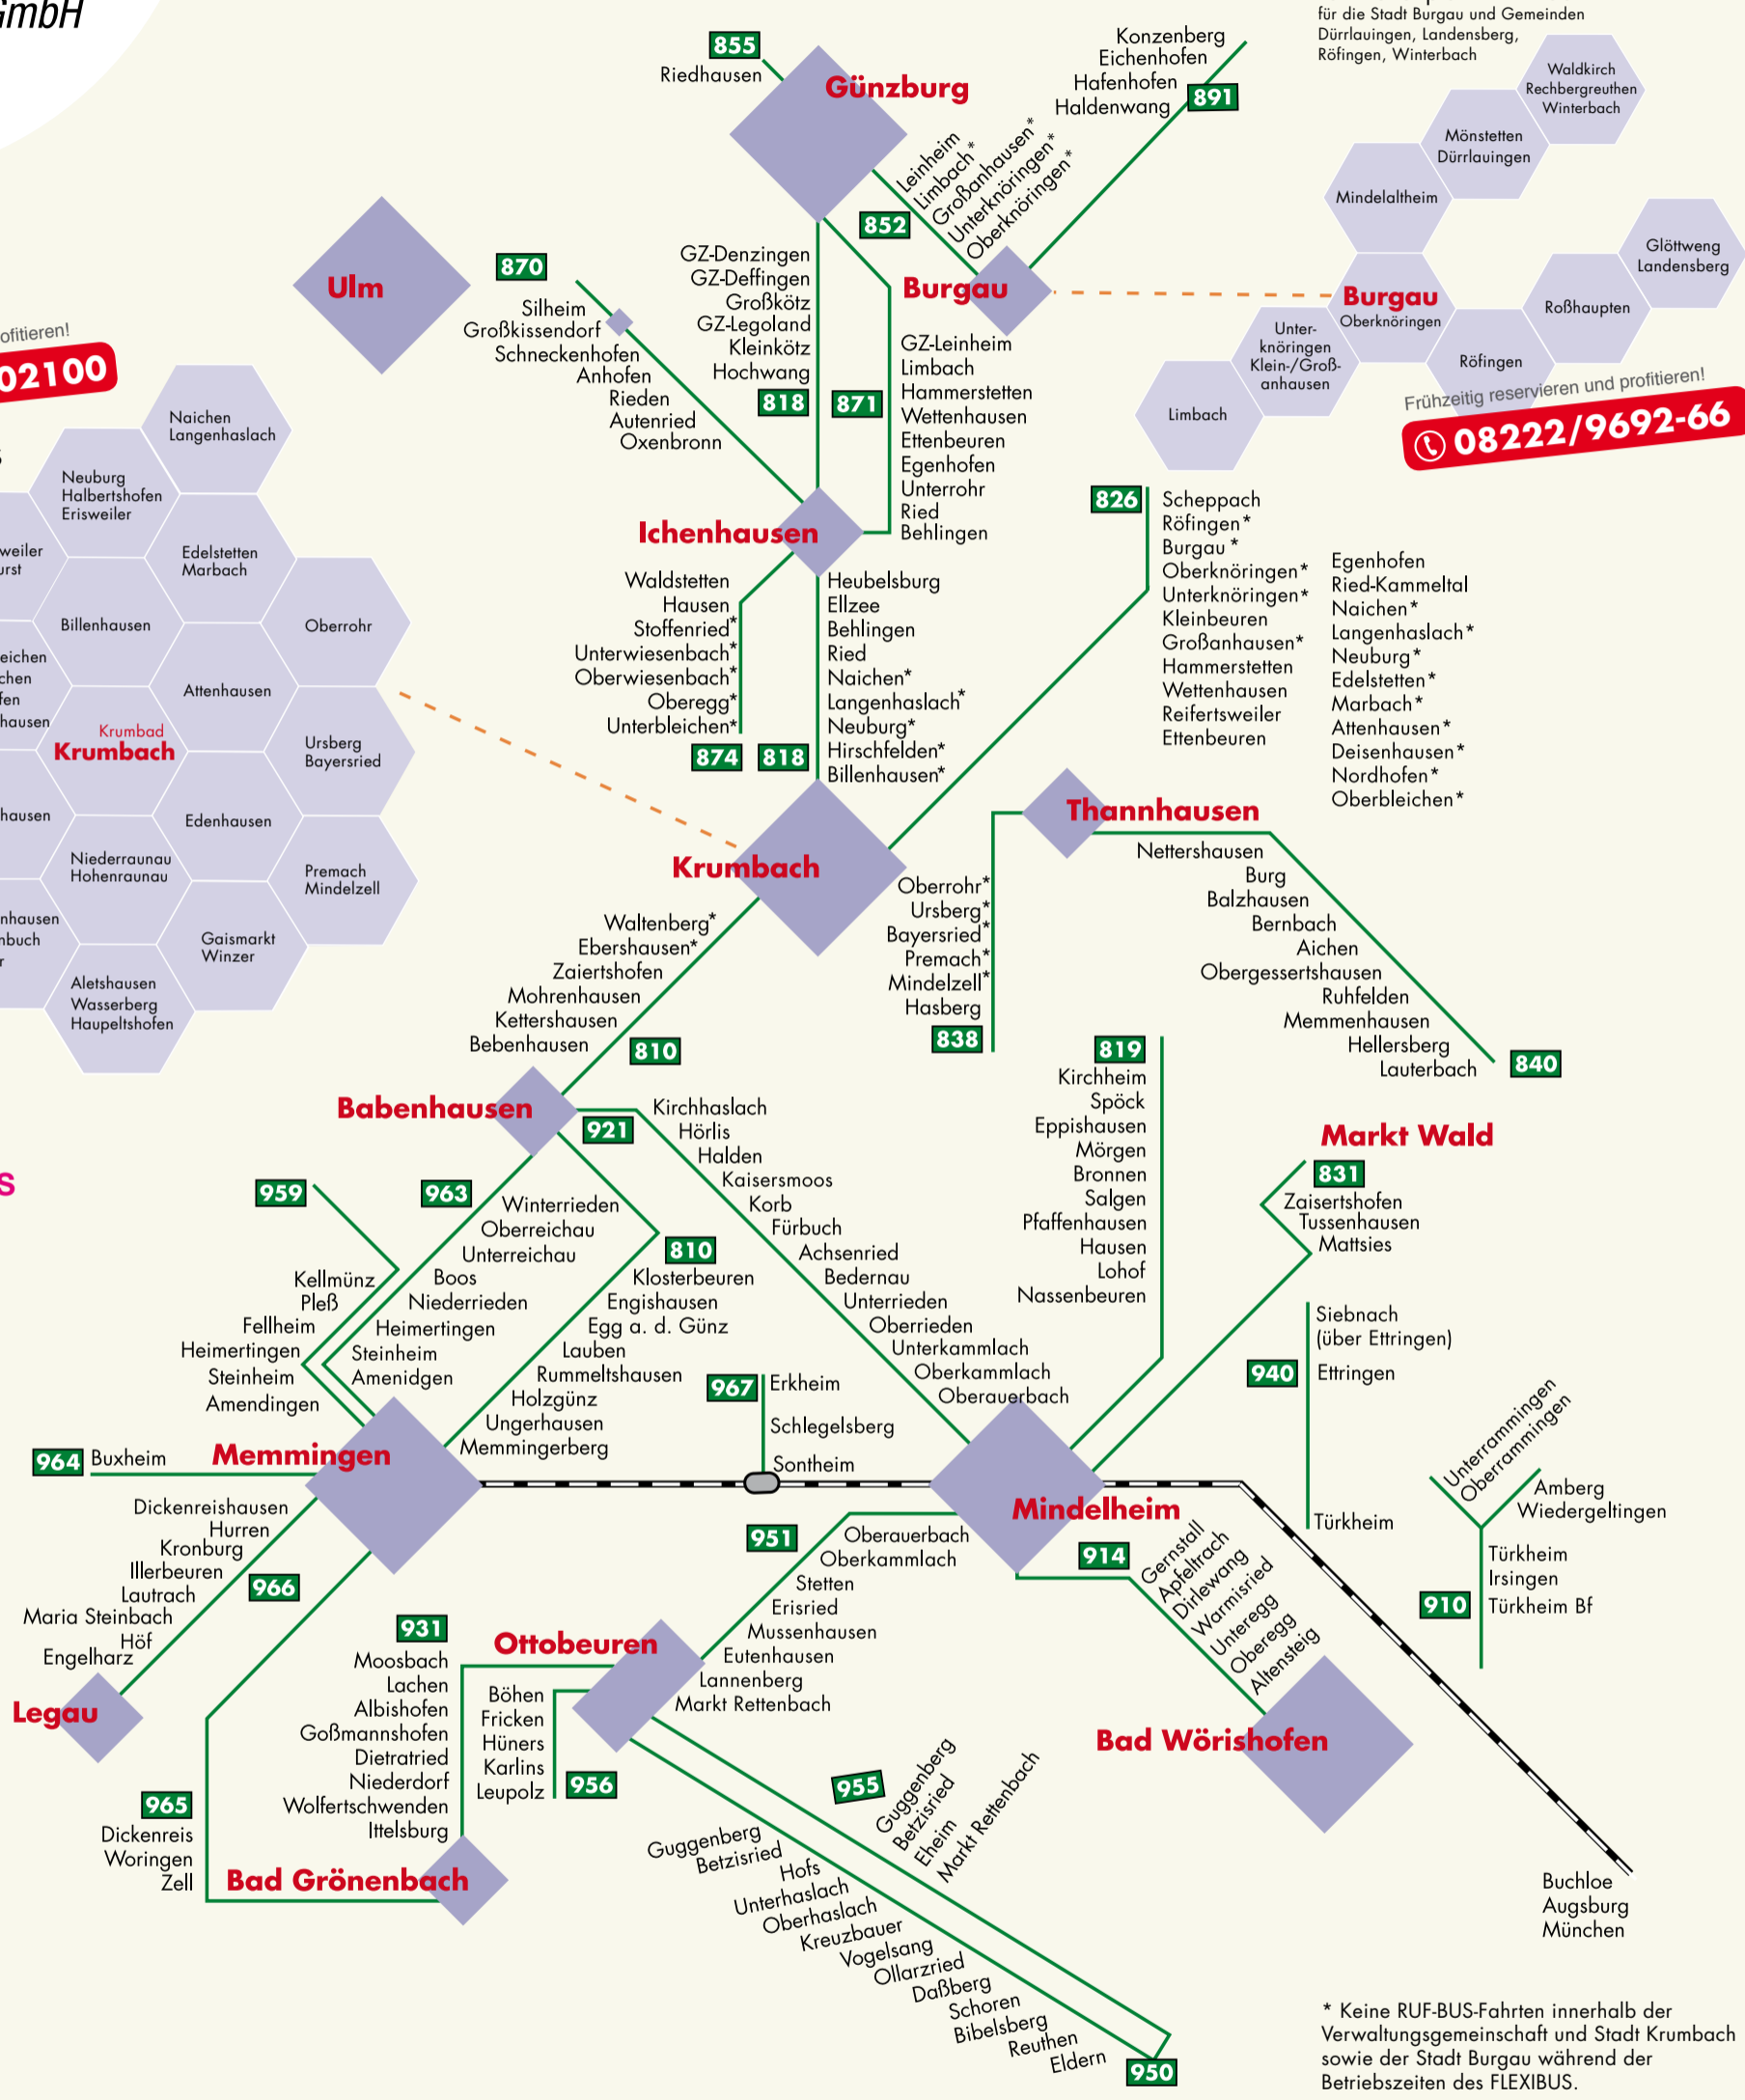

Mobil mit dem RUF-BUS

Der RUF-BUS sorgt für mehr Mobilität:
Das System – speziell zugeschnitten auf die Bedürfnisse im Verbundgebiet – ist denkbar einfach, äußerst ökonomisch und umweltfreundlich, denn der RUF-BUS fährt nur dann, wenn er tatsächlich gebraucht wird. Über die Mobilitätszentrale (Service-telefonnummer siehe unten) oder aus dem Verbundfahrplan erfahren Sie, wann ein RUF-BUS auf den nebenstehenden Linien fährt. Mindestens eine Stunde vor Ihrer gewünschten Abfahrt bestellen Sie den RUF-BUS bei der Mobilitätszentrale. Sie werden dann an der von Ihnen genannten Haltestelle abgeholt und zu der gewünschten Zielhaltestelle innerhalb des RUF-BUS-Kurses gefahren.

So sorgt dieses Servicesystem vor allem zu „schwachen“ Zeiten – beispielsweise an Wochenenden, Feiertagen oder in den Ferien – für Mobilität.