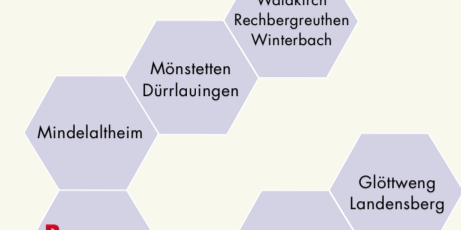

Verkehrsverbund
Mittelschwaben GmbH

RUF-BUS-Linienplan

VVM Verkehrsverbund Mittelschwaben GmbH, Hans-Lingl-Str. 1, 86381 Krumbach

Tarifzonenplan FLEXIBUS
für die Stadt Burgau und Gemeinden
Dürrlauingen, Landsberg,
Röfingen, Winterbach