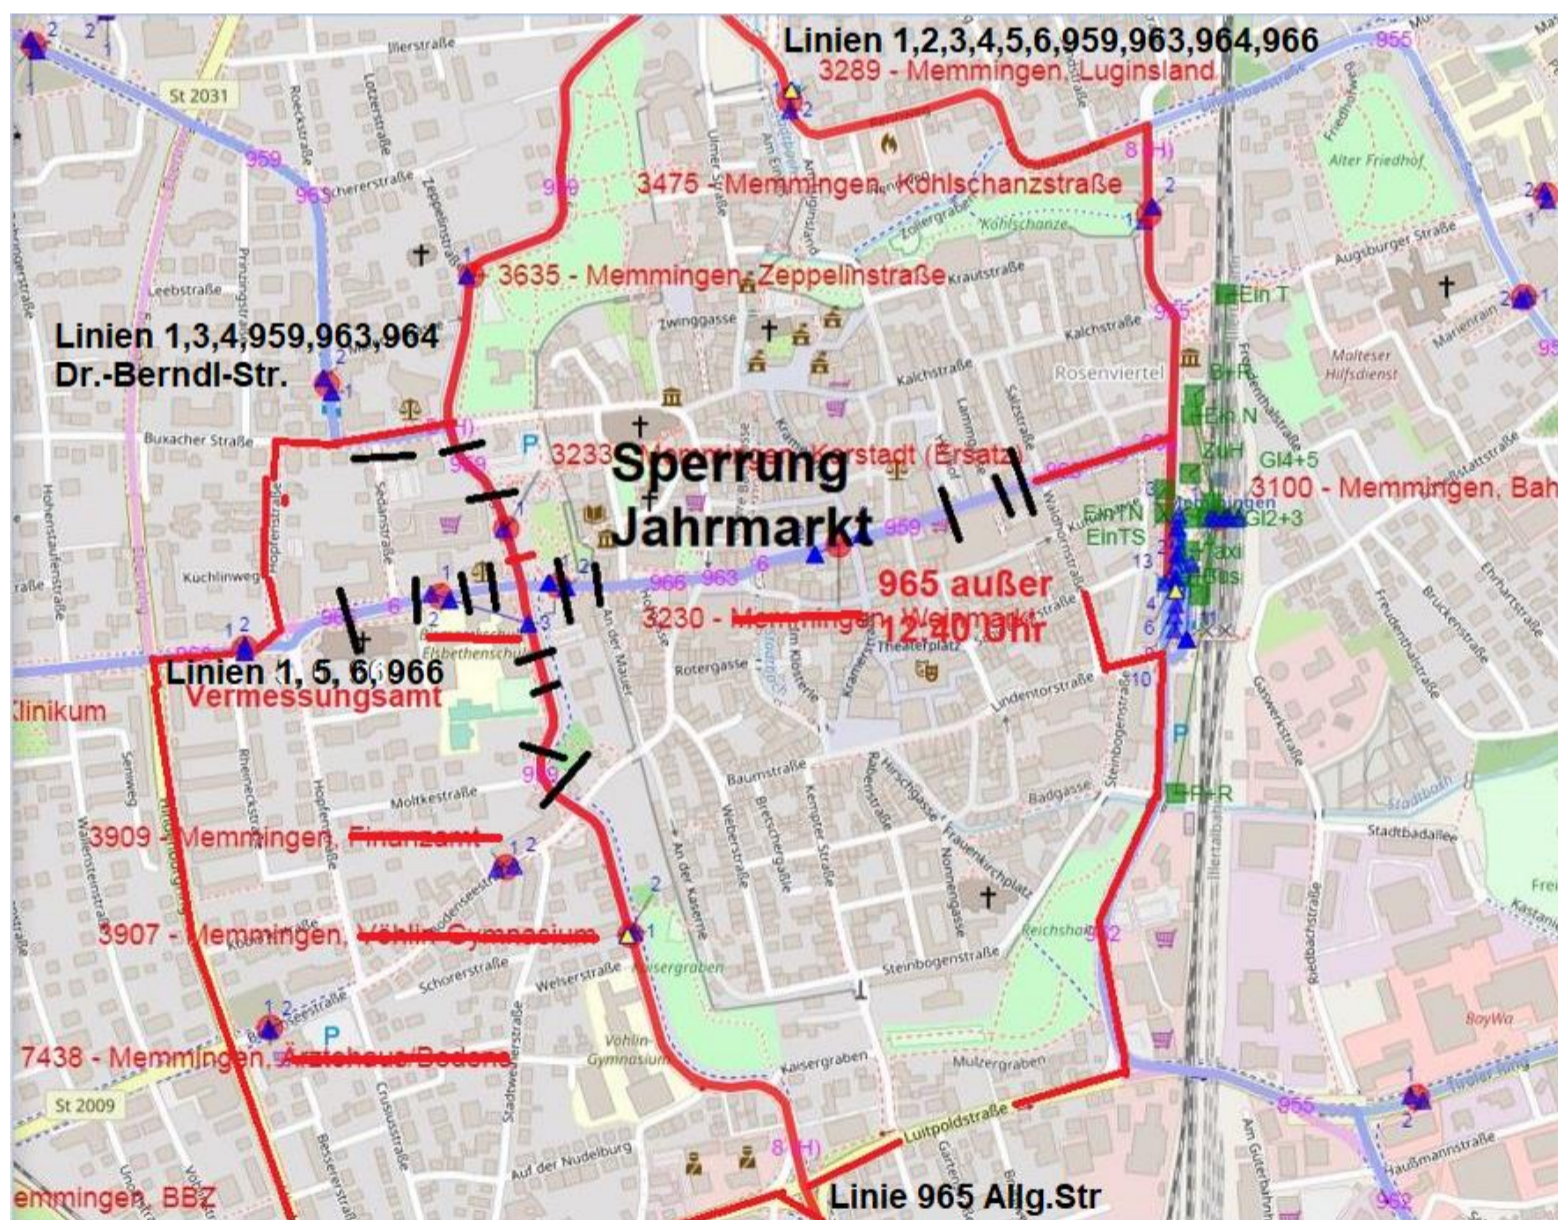

Sehr geehrte Fahrgäste,
aufgrund der Sperrung Jahrmarkt wird
diese Haltestelle (**Ärztehaus
Bodenseestr.**) vom **07.10.2024** bis
22.10.2024 nicht angefahren.

Als Ersatzhaltestelle wird

- Vermessungsamt von den **Linien 2,5,6,966** bedient.
- (Linie 965 fährt ZOB direkt zu Allgäuer Str./Netto!)