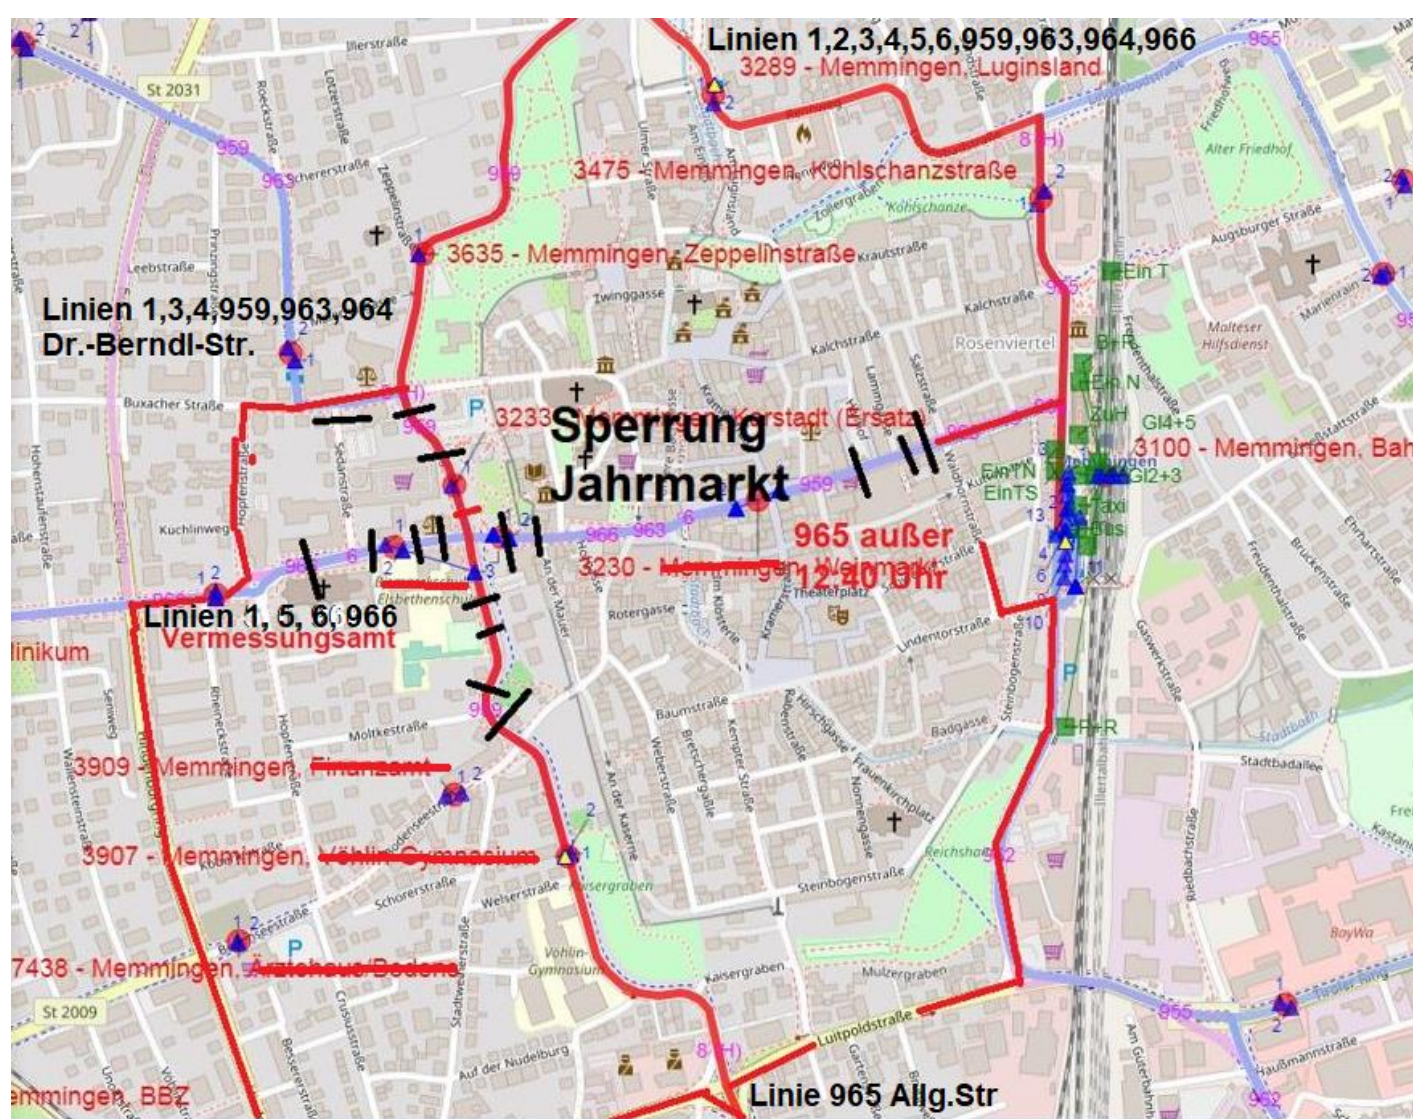

Sehr geehrte Fahrgäste,
aufgrund der Sperrung Jahrmarkt wird
diese Haltestelle (**Bismarckschule**) vom
07.10.2024 bis 22.10.2024 nicht
angefahren.

Als Ersatzhaltestellen werden bedient:

- Dr.Berndl-Str von den **Linien 1,2,3,4,959,963,964**
- Vermessungsamt von den **Linien 1,5,6,966**.
- (Linie 965 fährt ZOB direkt zu Allgäuer Str./Netto!)