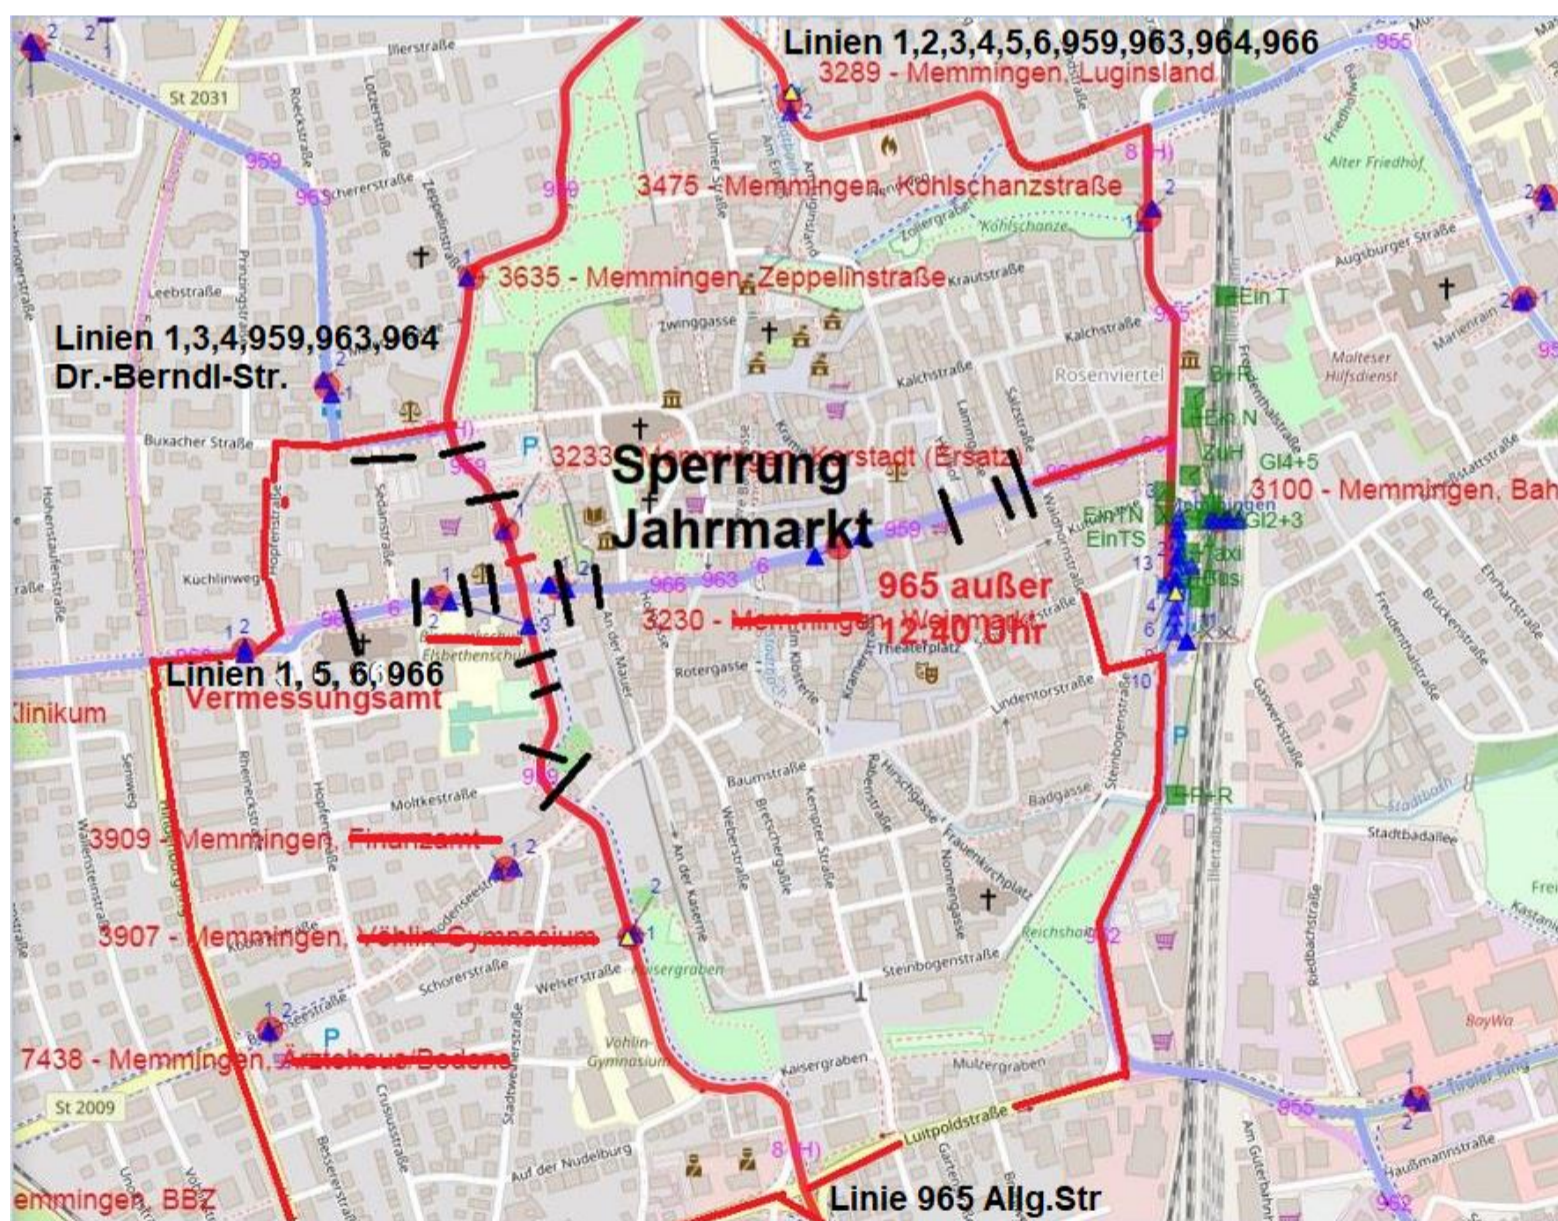

Sehr geehrte Fahrgäste,

aufgrund der Sperrung Jahrmarkt wird diese Haltestelle (**Finanzamt**) vom **07.10.2024 bis 22.10.2024** nicht angefahren.

Als Ersatzhaltestelle wird

- Vermessungsamt von den **Linien 2,5,6,966** bedient.
- (Linie 965 fährt ZOB direkt zu Allgäuer Str./Netto!)