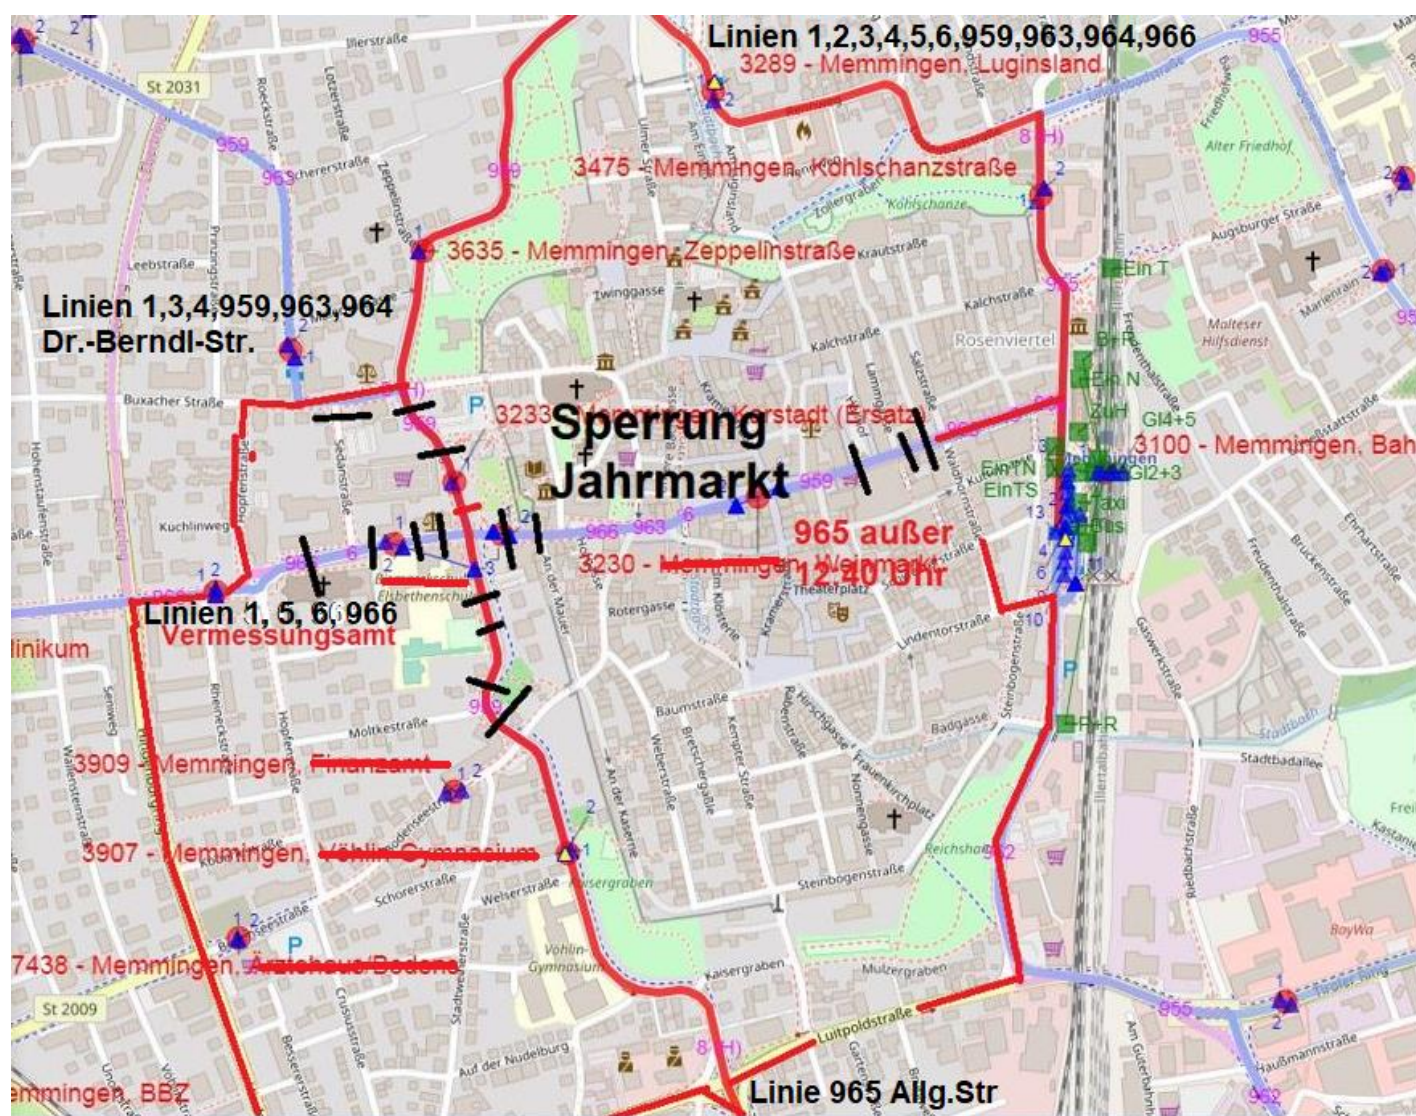

Sehr geehrte Fahrgäste,
aufgrund der Sperrung Jahrmarkt wird
diese Haltestelle (**Schweizerberg**) vom
07.10.2024 bis 22.10.2024 nicht
angefahren.

Als Ersatzhaltestellen werden bedient:

- Dr.Berndl-Str von den **Linien 1,2,3,4,959,963,964**
- Vermessungsamt von den **Linien 1,5,6,966**
- (Linie 965 fährt ZOB direkt zu Allgäuer Str./Netto!)