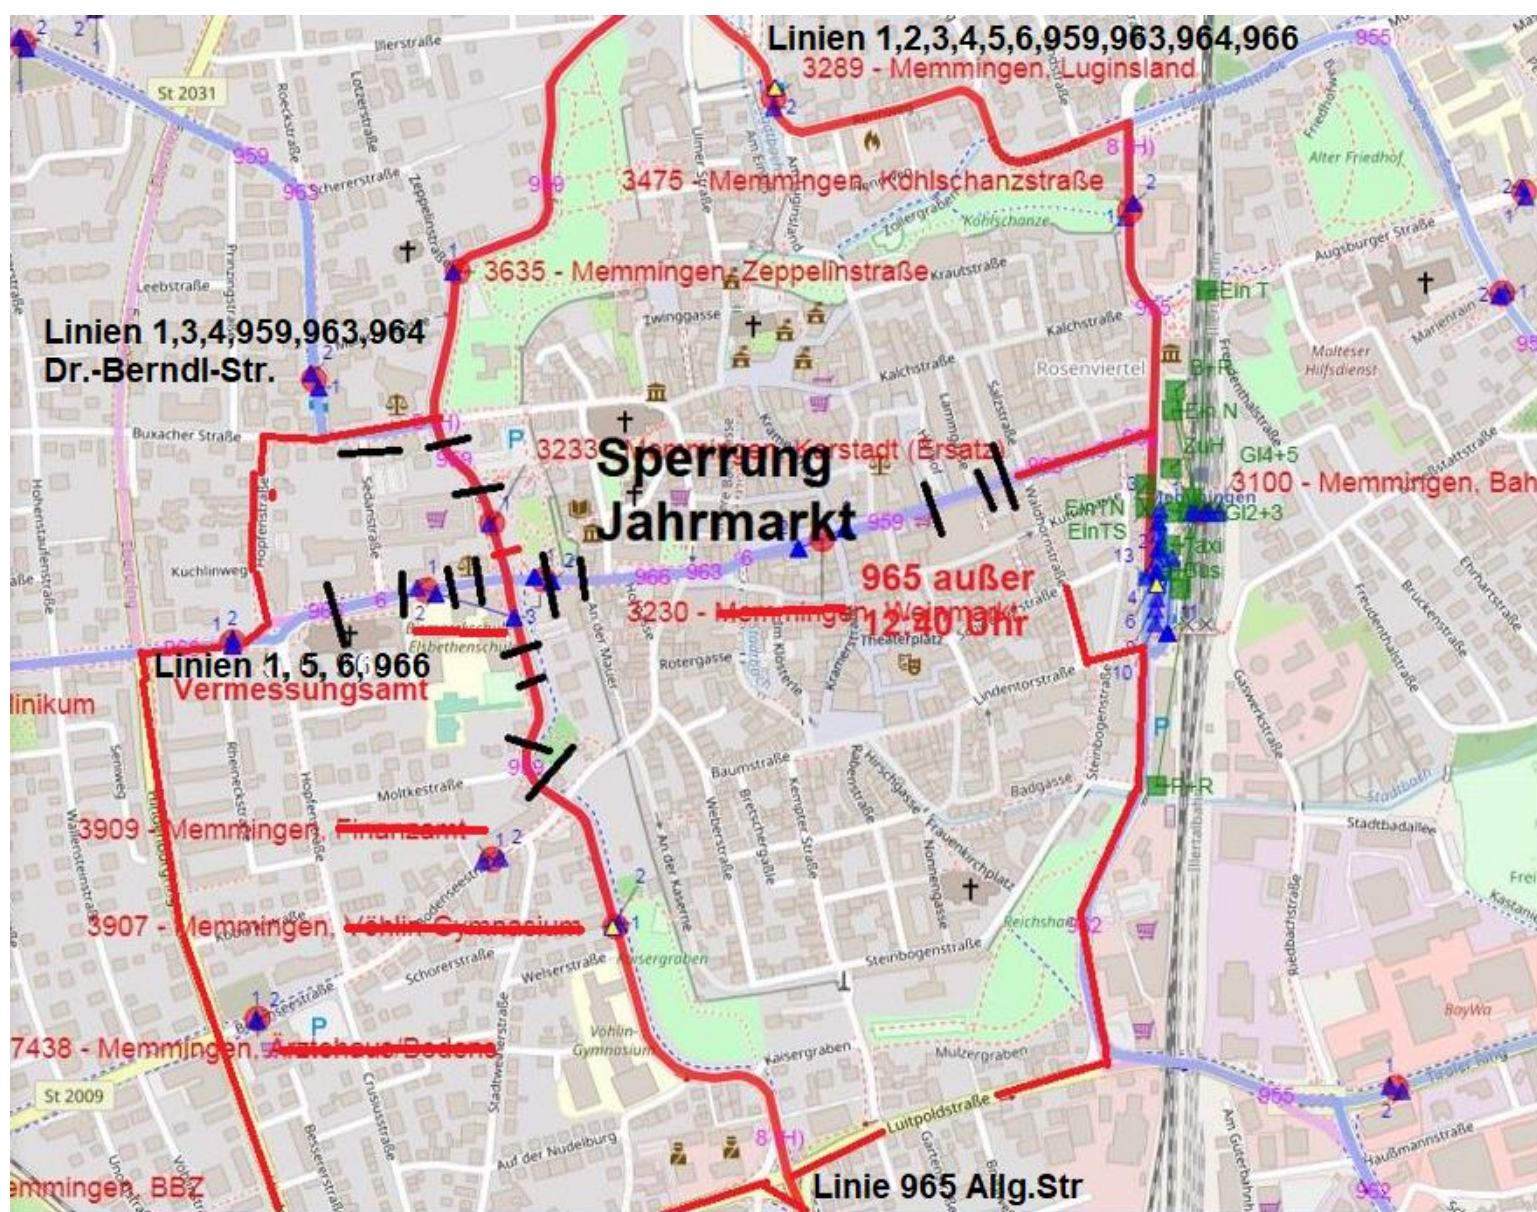

Sehr geehrte Fahrgäste,

aufgrund der Sperrung Jahrmarkt wird diese Haltestelle (**Vöhlin-Gymnasium**) vom **07.10.2024** bis **22.10.2024** nicht angefahren.

Als Ersatzhaltestelle wird

- Allgäuerstraße/Netto von der Linie 965 bedient.