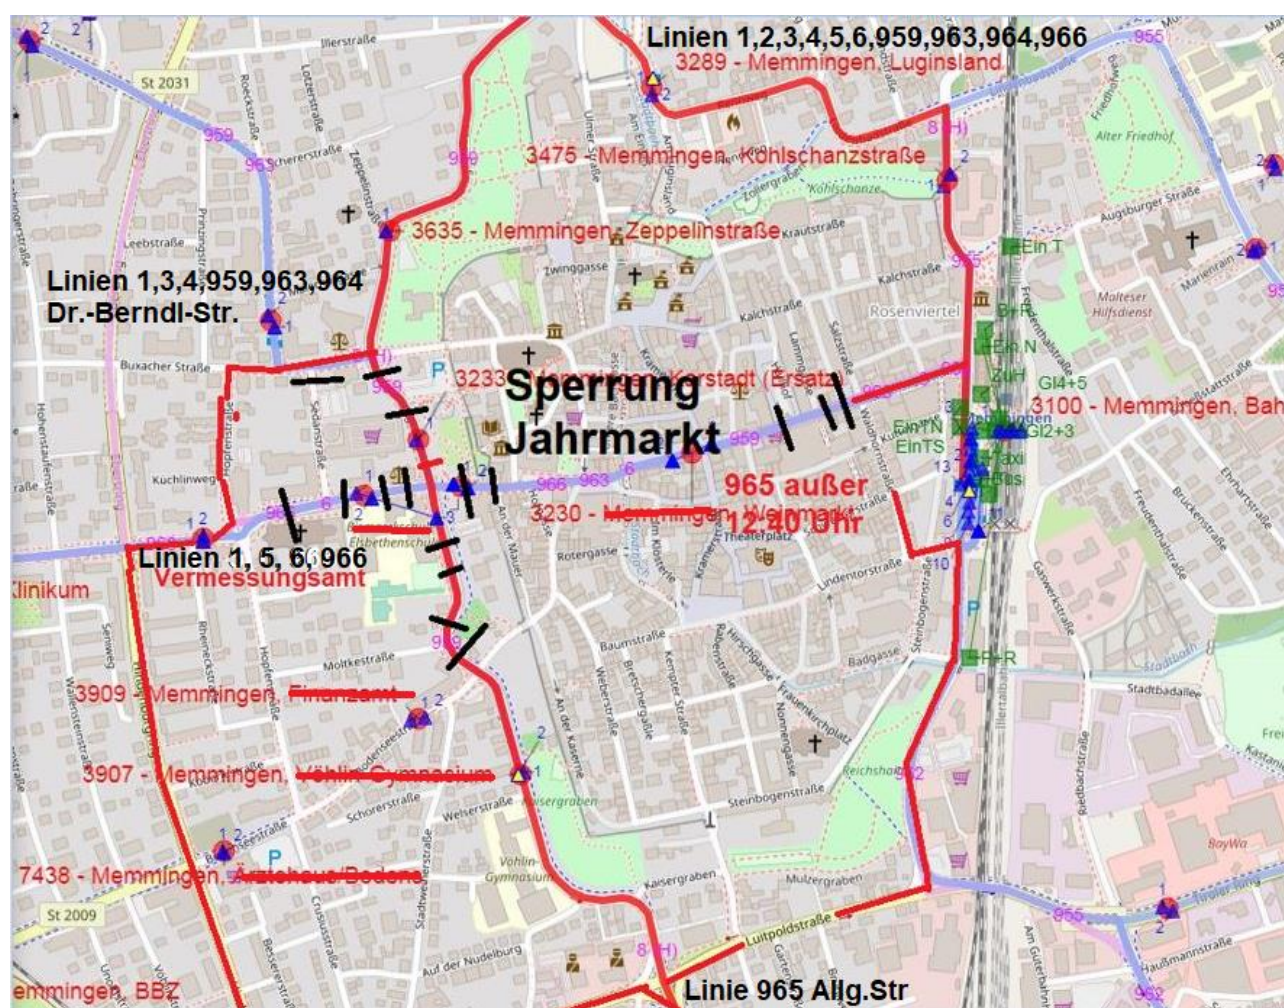

Sehr geehrte Fahrgäste,

aufgrund der Sperrung Jahrmarkt wird diese Haltestelle (**Weinmarkt**) vom **07.10.2024** bis **22.10.2024** nicht angefahren.

Als Ersatzhaltestellen werden bedient:

- Luginsland von den **Linien 1, 2, 3, 4, 5, 6, 959, 963, 964** und **966**
- Vermessungsamt von den **Linien 1, 5, 6, 966**.
- (Linie 965 fährt ZOB direkt zu Allgäuer Str./Netto!)