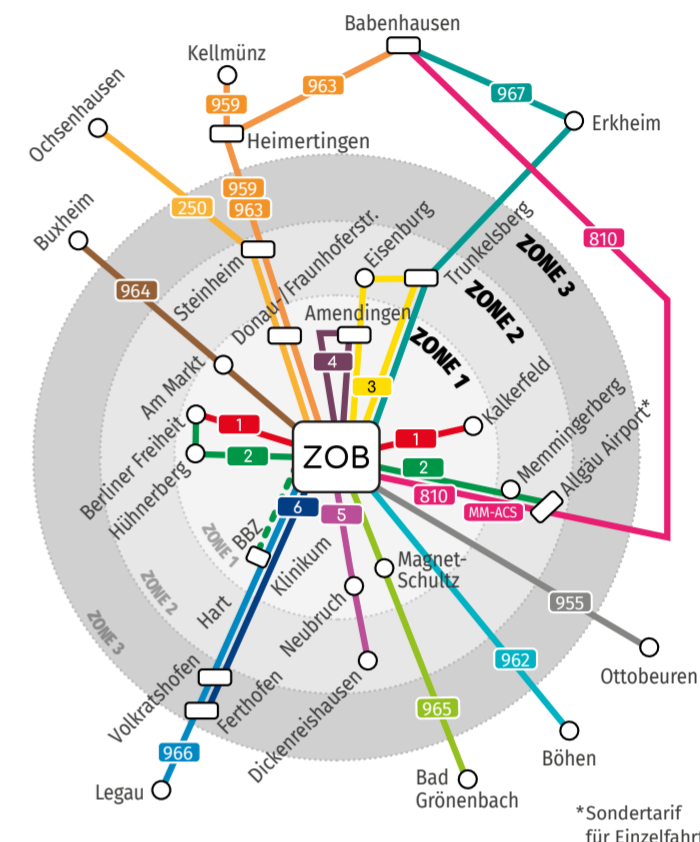

Ihr VVM-Team

Verkehrsverbund
Mittelschwaben

Herausgeber

VVM – Verkehrsverbund
Mittelschwaben