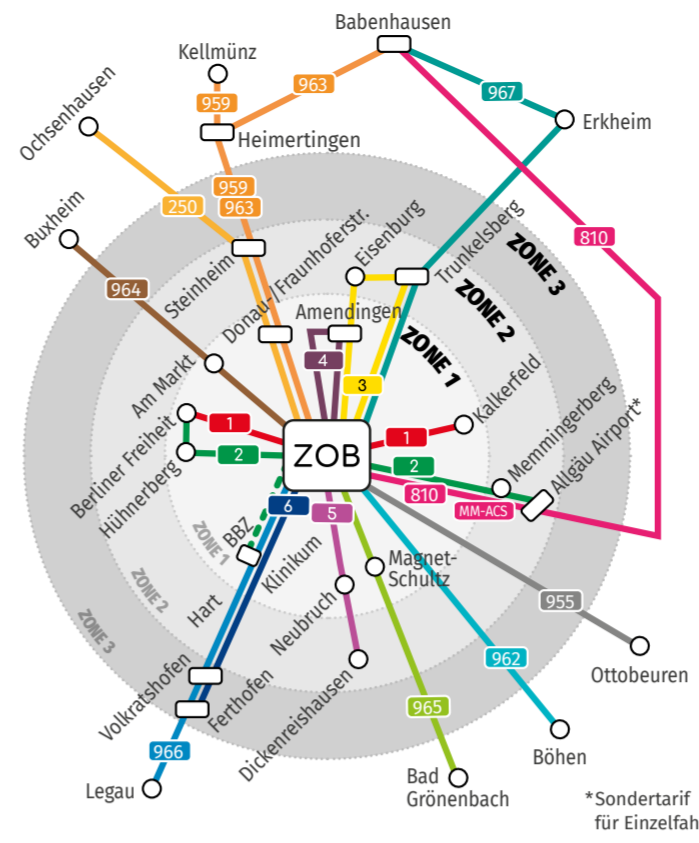

Partner

VVM – Verkehrsverbund Mittelschwaben GmbH
Hans-Lingl-Straße 1
86381 Krumbach
Tel. 08282 828700
www.vvm-online.de

BBS Mittelschwaben KG
Johannes-Gutenberg-Straße 9
87724 Ottobeuren
Tel. 08332 79699-200
www.bbs-brandner.de

Liebe Fahrgäste,

in diesem Fahrplanflyer finden Sie alle relevanten Fahrplaninformationen für diese Linienverbindung im Stadtverkehr Memmingen.

Über Anschlussverbindungen zu den Regionallinien, zu weiteren Stadtbuslinien in Memmingen sowie über den Memmingen-Airport-City-Shuttle vom Memminger ZOB zum Allgäu Airport informiert Sie der Webauftritt vvm-online.de.

Nutzen Sie auch die Möglichkeiten und den digitalen Ticketkauf über unsere VVM/mona-app, die Sie im Google-Playstore wie auch im Apple App-Store kostenlos downloaden können.

Gern informieren wir Sie auch persönlich in unserer Mobilitätszentrale: 08282 828700

Ihr VVM-Team

*Sondertarif für Einzelfahrt

Umsteigen, einsteigen, Bus fahren – und genießen.

Attraktive Angebote, unschlagbare Preise!

Wer rechnet, fährt Bus. Nicht nur steigende Benzinrenten und immer teurer werdende Versicherungsbeiträge lassen so manchen Autofahrer darüber nachdenken, umzusteigen. Wer rechnen kann, spart mit dem Bus.

Damit leisten Sie zusätzlich Ihren aktiven Beitrag zum Umweltschutz. Das Umweltbundesamt bestätigt es jedes Jahr von Neuem: Der Bus ist in Deutschland das sauberste Verkehrsmittel. Schonen Sie unsere Umwelt – fahren Sie Bus.