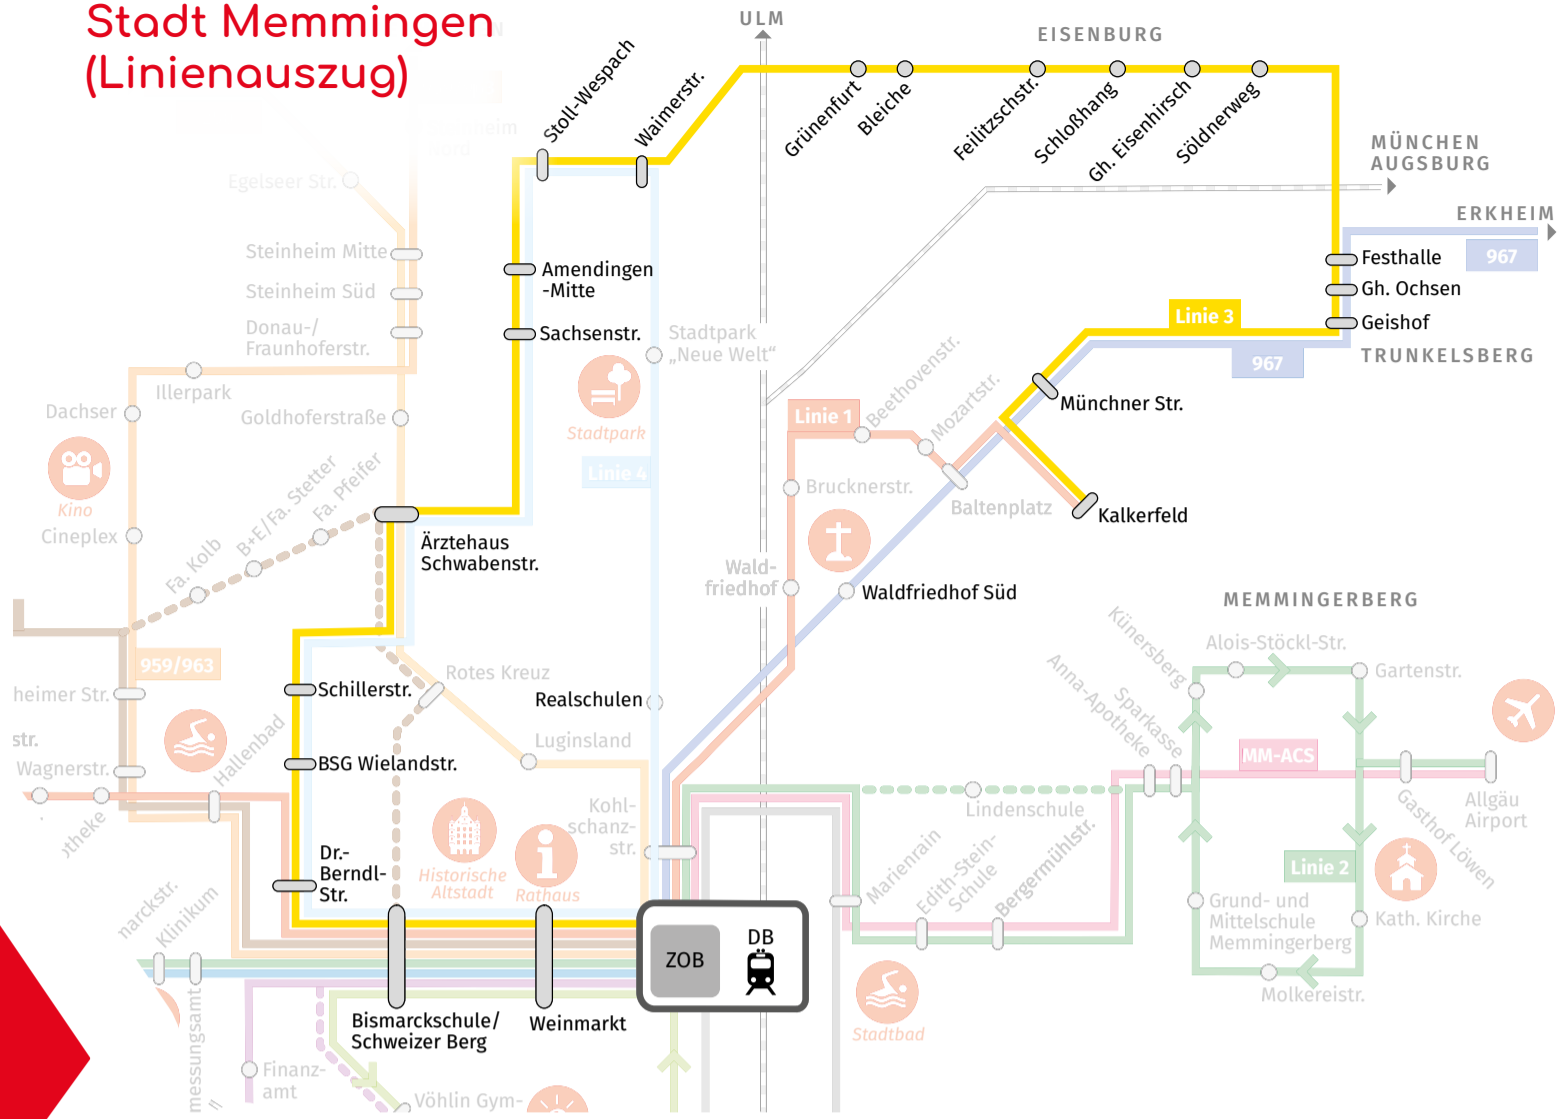

Liebe Fahrgäste,

in diesem Fahrplanflyer finden Sie alle relevanten Fahrplaninformationen für diese Linienverbindung im Stadtverkehr Memmingen.

Über Anschlussverbindungen zu den Regionallinien, zu weiteren Stadtbuslinien in Memmingen sowie über den Memmingen-Airport-City-Shuttle vom Memminger ZOB zum Allgäu Airport informiert Sie der Webauftritt vvm-online.de.

Nutzen Sie auch die Möglichkeiten und den digitalen Ticketkauf über unsere VVM/mona-app, die Sie im Google-Playstore wie auch im Apple App-Store kostenlos downloaden können.

Gern informieren wir Sie auch persönlich in unserer Mobilitätszentrale: 08282 828700

Ihr VVM-Team

Umsteigen, einsteigen, Bus fahren – und genießen.

Attraktive Angebote, unschlagbare Preise!

Wer rechnet, fährt Bus. Nicht nur steigende Benzinkosten und immer teurer werdende Versicherungsbeiträge lassen so manchen Autofahrer darüber nachdenken, umzusteigen. Wer rechnen kann, spart mit dem Bus.

Damit leisten Sie zusätzlich Ihren aktiven Beitrag zum Umweltschutz. Das Umweltbundesamt bestätigt es jedes Jahr von Neuem: Der Bus ist in Deutschland das sauberste Verkehrsmittel. Schonen Sie unsere Umwelt – fahren Sie Bus.

Linienetzplan der Stadt Memmingen (Linienauszug)

- Busverbindungen
- Bedarfsverbindungen/Rufbus
- Bahnstrecke
- Zentraler Omnibusbahnhof

- Linie 1 bis 5: Stadtbus-Linien
- Linien 250, 955, 959, 963, 964, 966, 967 Regionalbuslinien
- MM-ACS: Memmingen Airport-City-Shuttle

Stadt Memmingen
Stand 01/2023
Änderungen vorbehalten

Mit der kostenlosen mona/VVM-App erfahren Sie auch unterwegs, wo es langgeht. Lassen Sie sich die nächstgelegene Haltestelle anzeigen und fragen Sie die gewünschte Verbindung ab. Den passenden Fahrschein können Sie direkt als Handyticket kaufen.

Weitere Informationen unter www.stadtbus-mm.de www.vvm-online.de