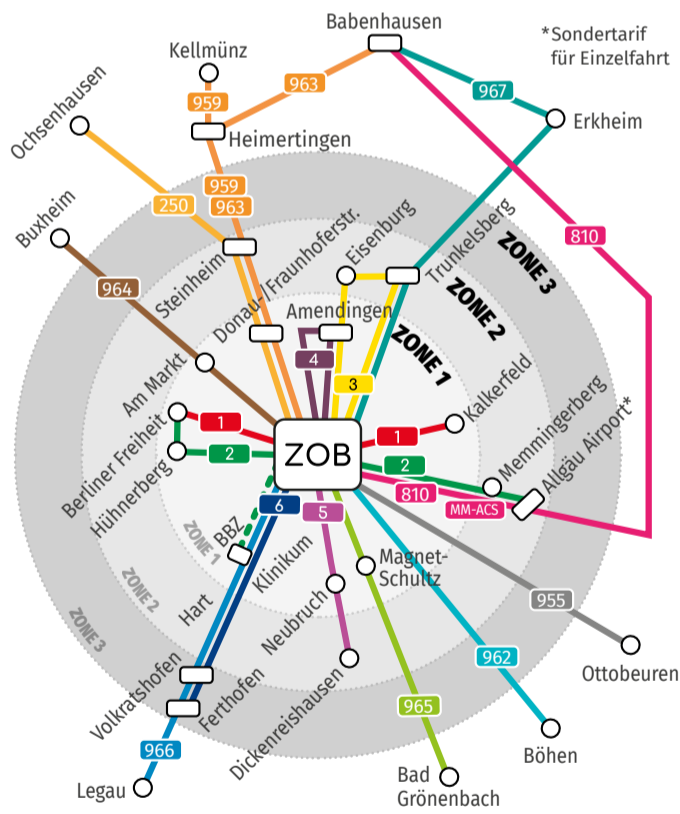

Kennen Sie schon unser digitales Angebot?

Das komplette Verkehrsangebot des VVM im Regionalverkehr und im Stadtverkehr finden Sie auf unserer neu gestalteten Website – auch zum Download.