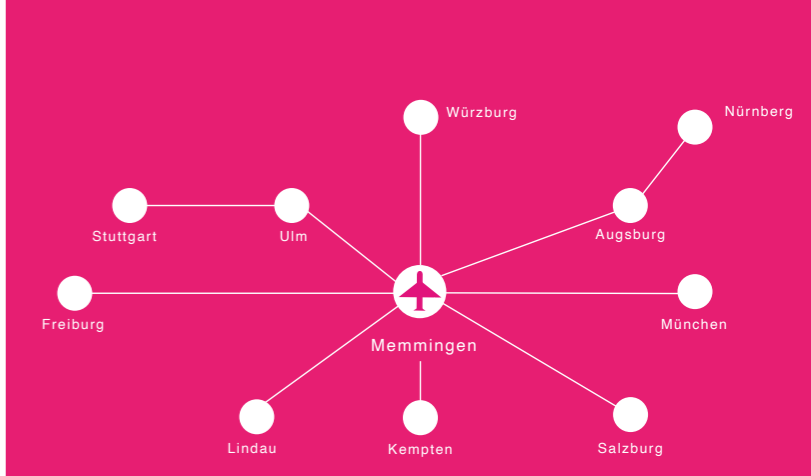

Samstag																													
LINIE	Kurs																												
VERKEHRSHINWEIS																													
Allgäu Airport	04.55	05.25	06.01	06.25	06.55	07.31	07.55	08.25	08.55	09.38	09.51	10.38	10.55	11.38	12.08	12.38	12.55	13.25	13.55	14.25	14.50	15.25	15.55	16.38	16.55	17.38	17.55	18.30	18.55
Memmingen, ZOB (Steig 3)	05.05	05.35	06.09	06.35	07.05	07.39	08.05	08.35	09.05	09.55	10.03	10.55	11.05	11.55	12.20	12.55	13.05	13.35	14.05	14.35	15.03	15.35	16.05	16.55	17.05	17.55	18.05	18.42	19.05

Samstag								
LINIE	Kurs							
VERKEHRSHINWEIS								
Allgäu Airport	19.25	19.55	20.25	20.55	21.25	21.55	22.25	23.00
Memmingen, ZOB (Steig 3)	19.35	20.05	20.35	21.05	21.35	22.05	22.35	23.10

Sonn-/Feiertag																													
LINIE	Kurs																												
VERKEHRSHINWEIS																													
Allgäu Airport	04.55	05.25	05.55	06.25	06.55	07.25	07.55	08.25	08.55	09.25	09.55	10.38	10.55	11.38	11.55	12.38	12.55	13.38	13.55	14.25	14.55	15.38	15.55	16.38	16.55	17.25	17.55	18.38	18.55
Memmingen, ZOB (Steig 3)	05.05	05.35	06.05	06.35	07.05	07.35	08.05	08.35	09.05	09.35	10.05	10.55	11.05	11.55	12.05	12.55	13.05	13.55	14.05	14.35	15.05	15.55	16.05	16.55	17.05	17.35	18.05	18.55	19.05

Sonn-/Feiertag								
LINIE	Kurs							
VERKEHRSHINWEIS								
Allgäu Airport	19.25	19.55	20.25	20.55	21.25	21.55	22.25	23.00
Memmingen, ZOB (Steig 3)	19.35	20.05	20.35	21.05	21.35	22.05	22.35	23.10

ZEICHENERKLÄRUNG: f = nur an schulfreien Tagen S = nur an Schultagen KI = Kleinbus

Einzelfahrpreise
Erwachsene 3,50 €
Kinder (6-15 Jahre) 2,60 €

Reisegepäck inklusive!

Jetzt einsteigen!